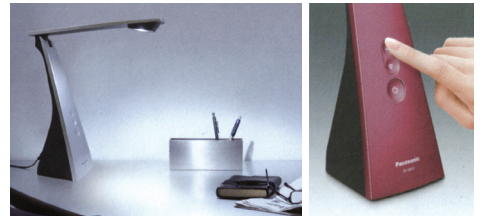

## 枕元にコンセントが 付きました!

スマートフォンやタブレットを充電しながら  
ベッドで使えて大変便利です。

### 明るさ簡単調整。

SQ-LD221-S

さっとさわるだけで  
操作できる調光ボタン付き。  
目的に合わせて  
明るさを簡単調整!